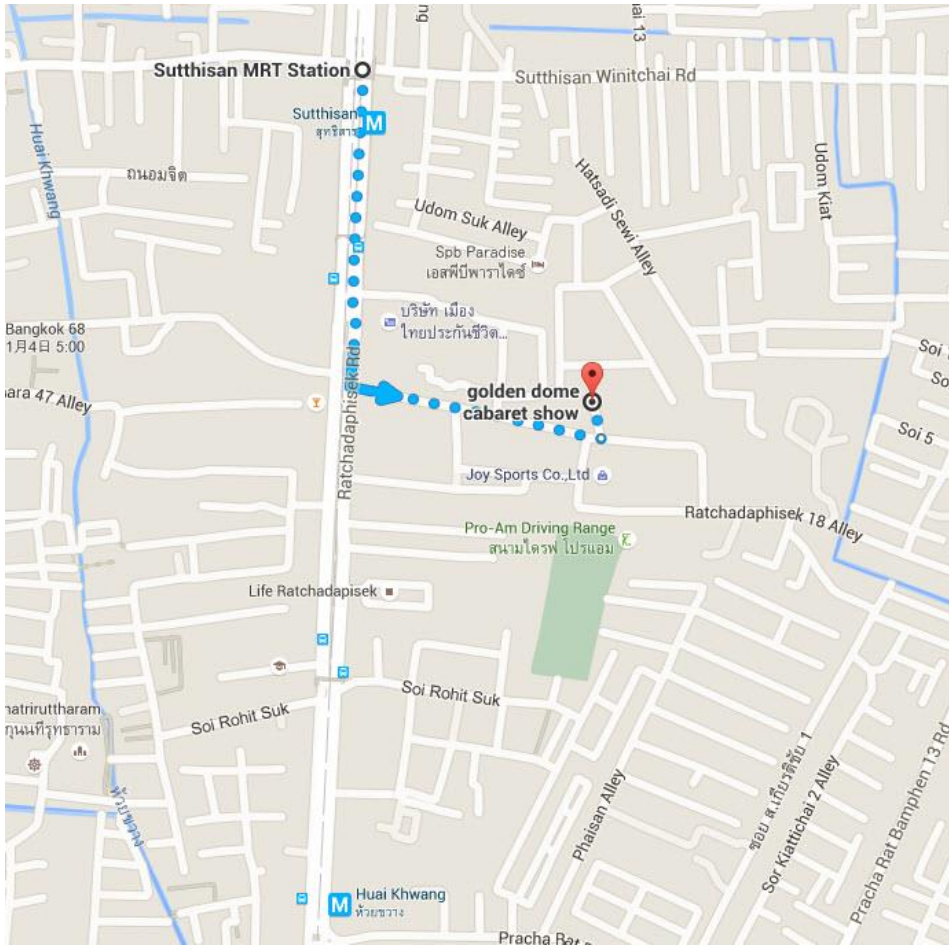

ゴールドドームのご案内

GOLDEN DOME CABALET SHOW

SHOW : ①15:00~ ②16:30~ ③18:30~ ④20:15~

●アクセス：地下鉄 MRT 「ステーション-SUTTHISAN-」 駅より徒歩約 10 分

★ラチャダーピセークソイ 18 を入
って左手にございます。

★チケットカウンターにて
バウチャーをご提示ください。

【重要なお知らせ】

チェックインの際には必ず
紙面（有価証券）でバウチャーを
お渡し頂く必要がございます。
お忘れになった場合や、携帯画面
での提示は無効でございます。

上記の場合、現地で通常価格料金のお
支払いが必要となりますため、
十分ご注意くださいませ。

【FOR TAXI】

โกลเด้นโดม คาบาเร่ต์โชว์

252/2 ซอยอยู่เจริญ (รัชดา)18) ถนนรัชดาภิเษก

แขวงห้วยขวาง เขตห้วยขวาง กทม .10310

โทร) .662) 692-8202-5